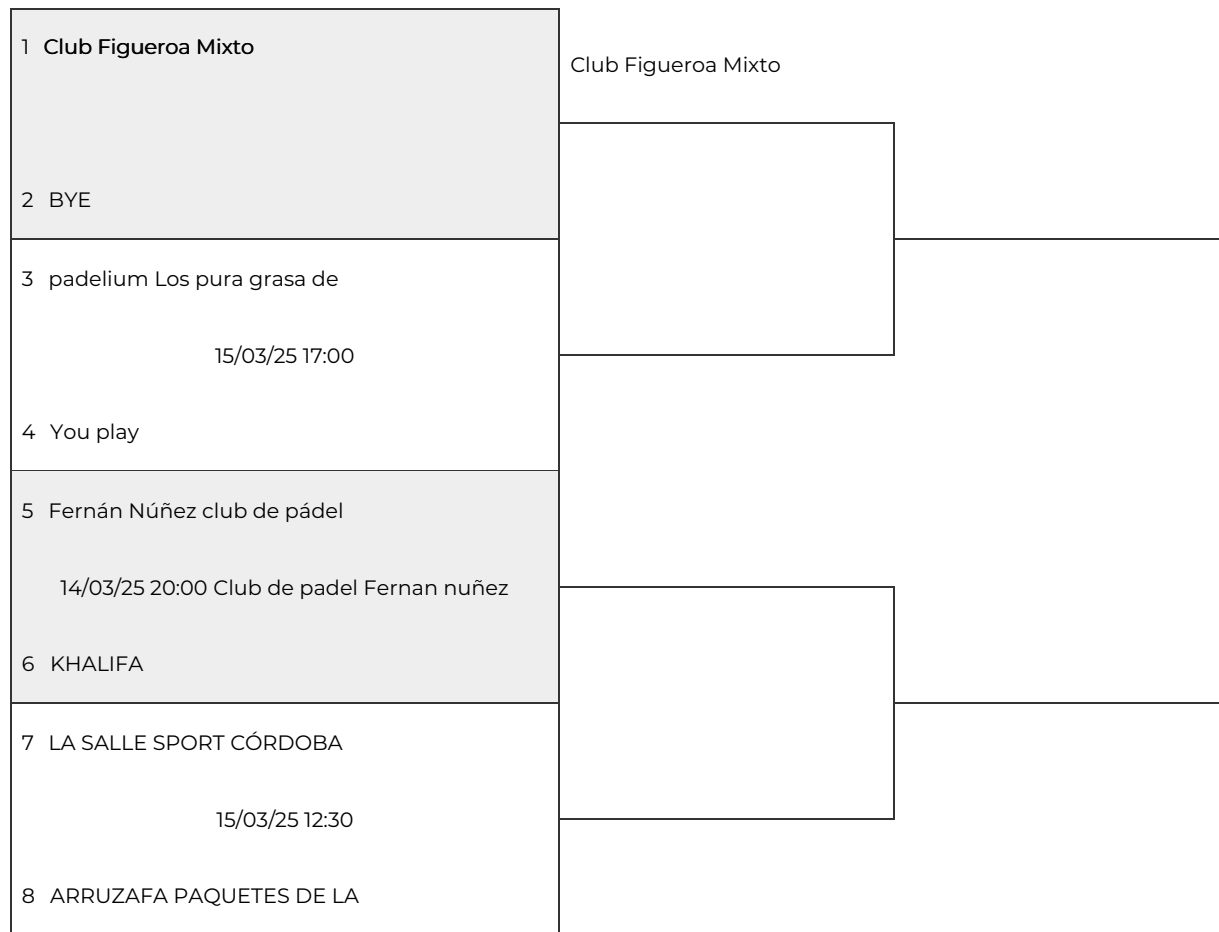

Liga de Pádel UNIELÉCTRICA de clubes de Córdoba 2024-25

Fase final. Segunda Masculino

Cuartos de final

Semifinales

Final

Tercer y cuarto puesto